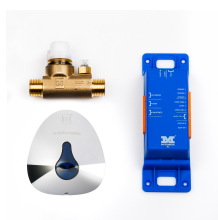

## M-Check Douche

Afbeelding	Bestelnr.	Omschrijving	Prijs
	MC.501212	M CHECK IR SYSTEEM ZONDER MAGNEETVENTIEL	€ 438,48

MC.501201

M-CHECK DOUCHE INFRAROOD

€ 444,87

MC.501910

M-CHECK MONO DOUCHE IR

€ 500,37